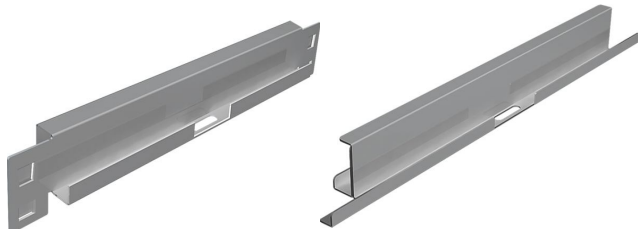

Stojčev

Nerezové regály

(ceny v Kč / bez DPH)

Stojčev

| Noha | |
|------------|-------------|
| delka (mm) | cena za 1ks |
| 1800 | 620,- |
| 2000 | 670,- |
| 2500 | 770,- |

| Police plná | | |
|-------------|-------------------|-------|
| delka (mm) | šířka police (mm) | |
| | 200 | 250 |
| 725 | 410,- | 460,- |
| 1125 | 540,- | 590,- |

| Police děrovaná | | |
|-----------------|-------------------|-------|
| delka (mm) | šířka police (mm) | |
| | 200 | 250 |
| 725 | 450,- | 500,- |
| 1125 | 580,- | 630,- |

| Příčka | | |
|------------|------------|--------|
| delka (mm) | jednoduchá | rohová |
| 400 | 50,- | 48,- |
| 500 | 62,- | 60,- |
| 600 | 75,- | 73,- |
| 800 | 100,- | 98,- |