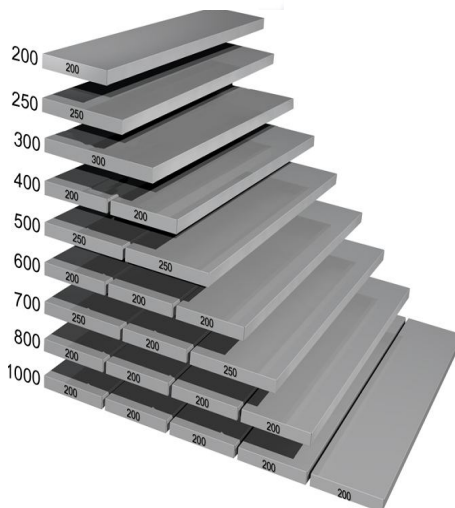

Stojčev

Nerezové regály

(ceny v Kč / bez DPH)

Stojčev

| Noha | |
|------------|-------------|
| delka (mm) | cena za 1ks |
| 1800 | 620,- |
| 2000 | 670,- |
| 2500 | 770,- |

| Police plná | | |
|-------------|-------------------|-------|
| delka (mm) | šířka police (mm) | |
| | 200 | 250 |
| 725 | 410,- | 460,- |
| 1125 | 540,- | 590,- |

| Police děrovaná | | |
|-----------------|-------------------|-------|
| delka (mm) | šířka police (mm) | |
| | 200 | 250 |
| 725 | 450,- | 500,- |
| 1125 | 580,- | 630,- |

| Příčka | | |
|------------|------------|--------|
| delka (mm) | jednoduchá | rohová |
| 400 | 50,- | 48,- |
| 500 | 62,- | 60,- |
| 600 | 75,- | 73,- |
| 800 | 100,- | 98,- |