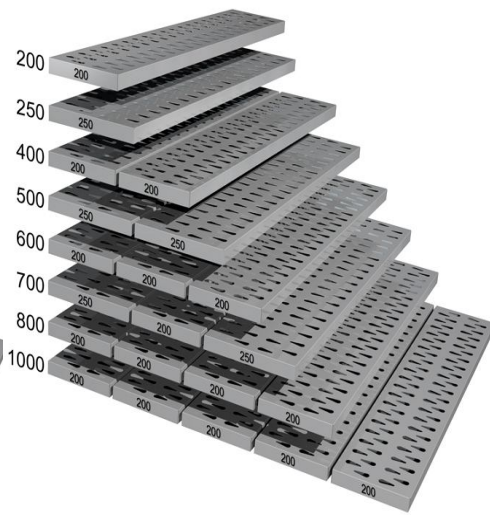

Stojčev

Nerezové regály

(ceny v Kč / bez DPH)

Stojčev

| Noha | |
|------------|-------------|
| delka (mm) | cena za 1ks |
| 1800 | 620,- |
| 2000 | 670,- |
| 2500 | 770,- |

| Police plná | | |
|-------------|-------------------|-------|
| delka (mm) | šířka police (mm) | |
| | 200 | 250 |
| 725 | 410,- | 460,- |
| 1125 | 540,- | 590,- |

| Police děrovaná | | |
|-----------------|-------------------|-------|
| delka (mm) | šířka police (mm) | |
| | 200 | 250 |
| 725 | 450,- | 500,- |
| 1125 | 580,- | 630,- |

| Příčka | | |
|------------|------------|--------|
| delka (mm) | jednoduchá | rohová |
| 400 | 50,- | 48,- |
| 500 | 62,- | 60,- |
| 600 | 75,- | 73,- |
| 800 | 100,- | 98,- |